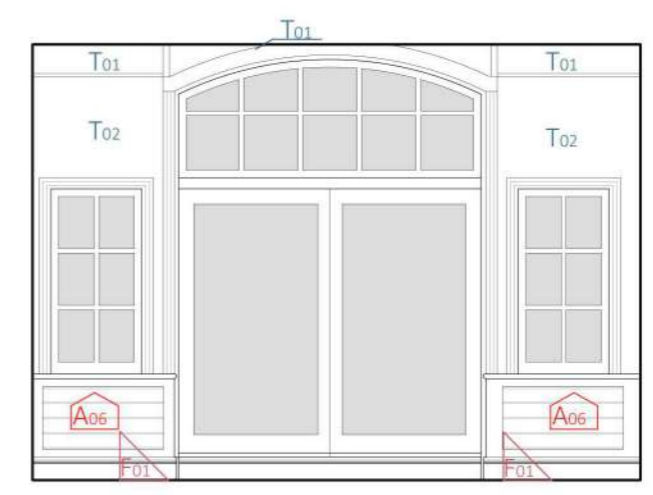

**WC**  
 CIELO Smile  
 Vaso sospeso mini  
 Dimensioni: 34 x 48 cm  
 Colore: bianco glossy

**MISCELATORE LAVABO**  
 ZUCCHETTI Soft  
 Miscelatore monocomando lavabo  
 Finitura: cromo

PROSPETTO A

PROSPETTO B