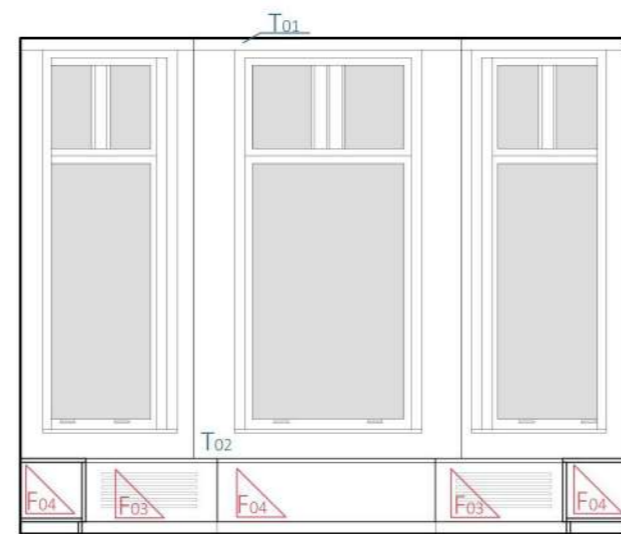

PROSPETTO C