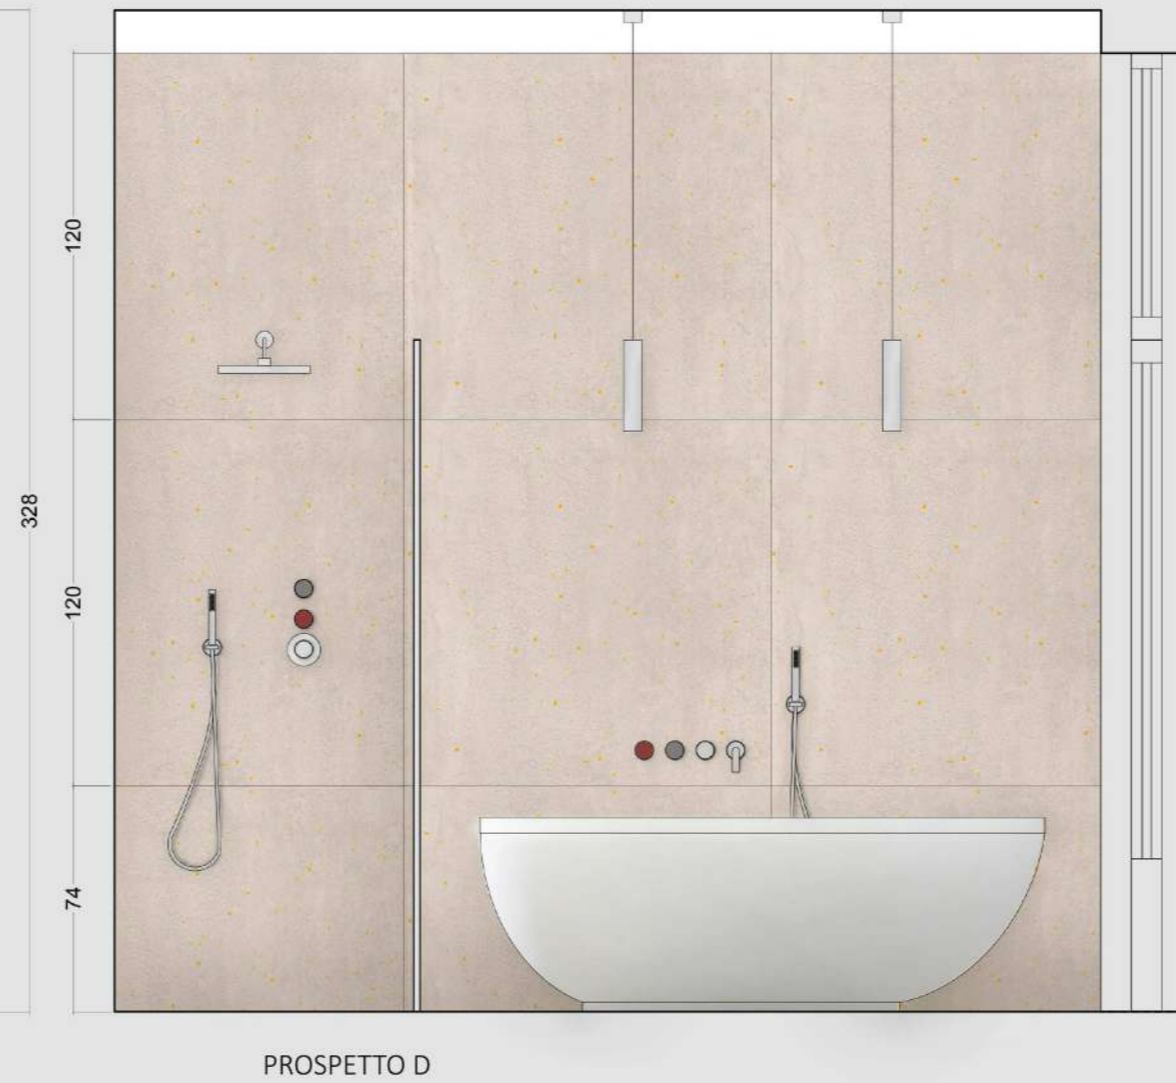

TINTEGGIATURA

**ARREDI E FINITURE**

LAVABO  
ALTAMAREA Modo Project 2  
Mobile sospeso con lavabo integrato  
Dimensioni: 180 x 58 cm  
Base laccata e cassetti in melaminico bianco, vano a giorno laccato rosso rubino, piano e lavabo integrato in gres nero greco.

VASCA  
JACUZZI Desire/Esprit  
Vasca a libera installazione  
Dimensioni: 185 x 70 x 50 cm

RUBINETTERIA - ZUCCHETTI Savoir  
ZSA670.CN + R99500  
Batteria lavabo incasso a 3 fori

ZSA698.CN  
Incasso vasca-doccia a tre fori

Z92191  
Bocca di erogazione

Z93936 + Z94177  
Appendidoccia duplex +  
doccetta in ottone a getto fisso

ARREDI E FINITURE

-  RUBINETTERIA - ZUCCHETTI Savoir
-  ZSA091 + R99631  
Termostatico aincasso con 2 rubinetti d'arresto
-  Z94192  
Soffione con braccio doccia a parete
-  TERMOARREDO - SCIROCCO Graffe