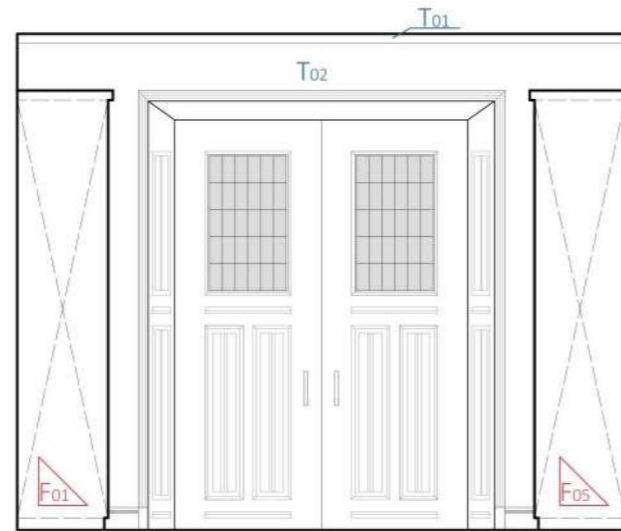

PROSPETTO C

PROSPETTO A