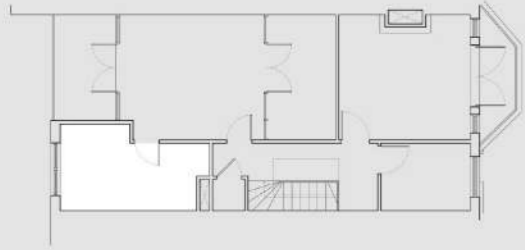

PROSPETTO A