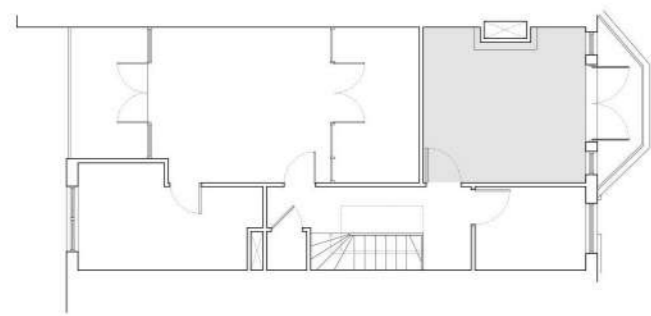

PROSPETTO A