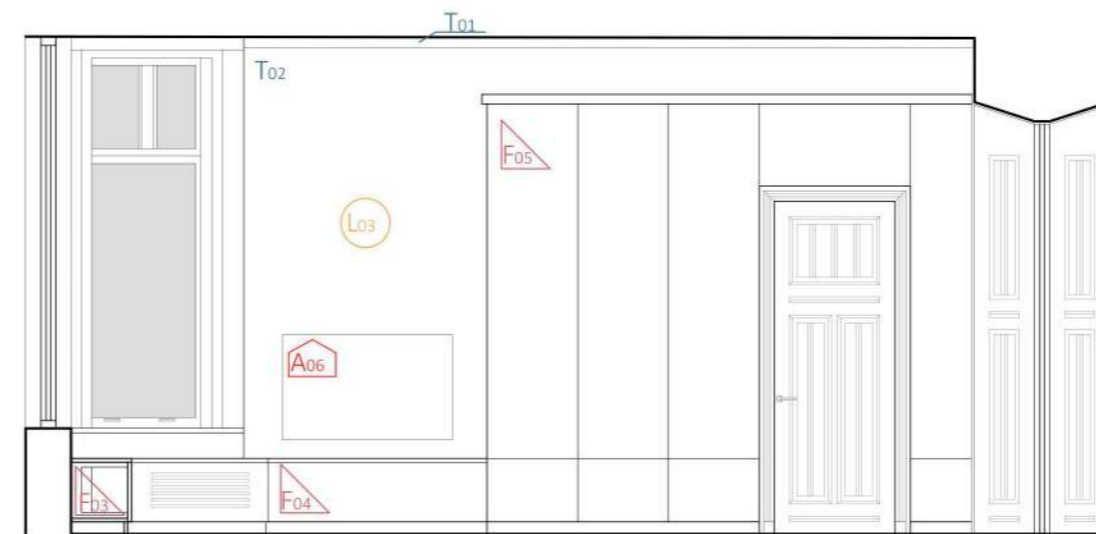

PROSPETTO D

A ARREDO

- 8A01 CUSCINI
- 8A02 POLTRONCINA
- 8A03 TAPPETO
- 8A04 QUADRO
- 8A05 MENSOLE
- 8A06 TELEVISORE

L LUCI

- 8L01 LUCE QUADRO
- 8L02 PIANTANA
- 8L03 APPLIQUE
- 8L04 ABAT JOUR

F FALEGNAMERIE

- 8F01 ARMADIO
- 8F02 ARMADIO CAMINO
- 8F03 CASSAPANCA GIOCHI
- 8F04 CASSAPANCA COPRITERMOSIFONE
- 8F05 ARMADIO PONTE

I INTERVENTI

- 8I01 RESTAURO CAMINO

T TINTEGGIATURE

- 8T01 BIANCO
- 8T02 GRIGIO