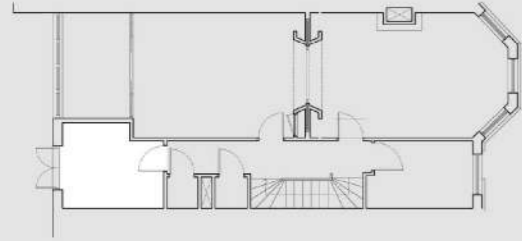

ARREDI E FINITURE

- RUBINETTERIA - ZUCCHETTI Savoir
- ZSA091 + R99631
  Termostatico aincasso con 2 rubinetti d'arresto
- Z94192
  Soffione con braccio doccia a parete
- TERMOARREDO - SCIROCCO Graffe