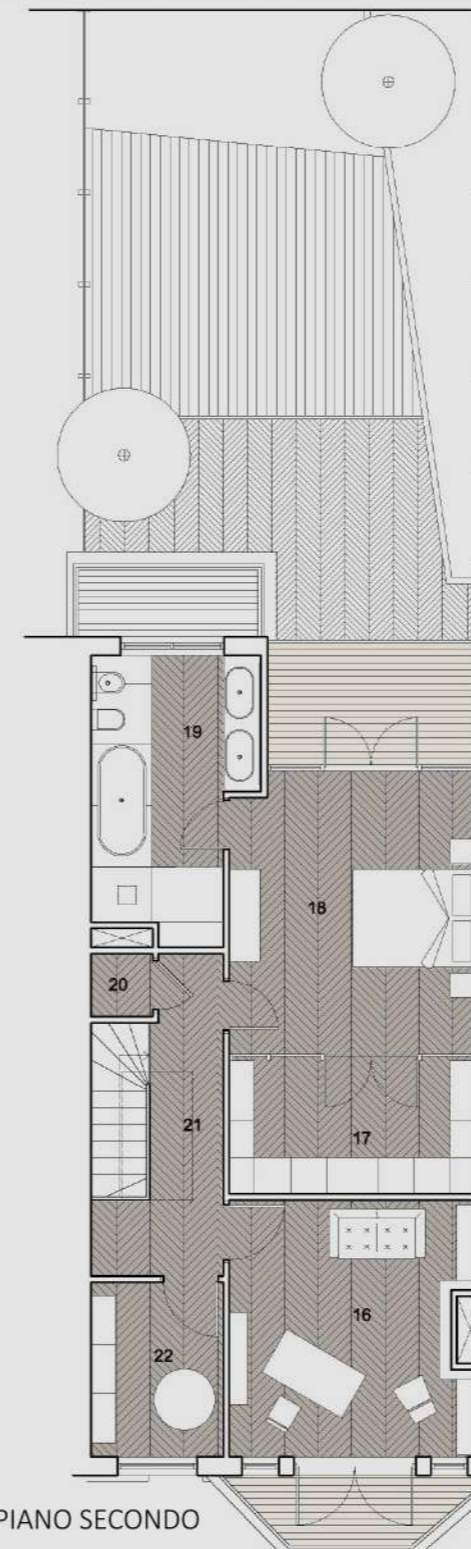

PIANTA PIANO INTERRATO

PIANTA PIANO TERRA

PIANTA PIANO PRIMO

PIANTA PIANO SECONDO

**AMBIENTI**

- 1- SALA DA PRANZO 24,10 MQ
- 2- SALOTTO 20,80 MQ
- 3- TINELLO 6,50 MQ
- 4- CUCINA 11,00 MQ
- 5- CORRIDOIO-SCALA 10,20 MQ
- 6- INGRESSO 5,00 MQ
- 7- BAGNO 1,70 MQ
- 8- CAMERA DEI GIOCHI 23,60 MQ
- 9- CAMERA DELLE PRINCIPESSE 21,70 MQ
- 10- CAMERA DELL' ARTISTA 7,31 MQ
- 11- BAGNO DELLE PRINCIPESSE 8,22 MQ
- 12- CORRIDOIO-SCALA 7,40 MQ
- 13- CAMERA BABY SITTER 7,00 MQ
- 14- WC 1,00 MQ
- 15- RIPOSTIGLIO 1,00 MQ
- 16- STUDIO 16,40 MQ
- 17- CABINA ARMADIO 9,10 MQ
- 18- CAMERA PADRONALE 18,40 MQ
- 19- BAGNO PADRONALE 11,20 MQ
- 20- RIPOSTIGLIO 1,00 MQ
- 21- CORRIDOIO-SCALA 7,40 MQ
- 22- CAMERA DEI RICORDI 6,20 MQ

PIANTA PIANO INTERRATO

PIANTA PIANO TERRA

PIANTA PIANO PRIMO

PIANTA PIANO SECONDO

**INTERVENTI**

- DEMOLIZIONI 
- RICOSTRUZIONI 

**PAVIMENTAZIONI**

- PARQUET PREFINITO  
Kahrs chevron grey spina ungherese 
- MUTINA  
serie mews colore soot  
formato chevron 5,5 x39,4 
- PAVIMENTAZIONE PER ESTERNI  
legno decking 
- PAVIMENTAZIONE LAPIDEA  
tappeto in marmo 

B

D

PROSPETTO A

PROSPETTO B

PROSPETTO C

PROSPETTO D

**A ARREDO**

- 1A01 TAVOLO
- 1A02 SEDIE N° 8
- 1A03 CONSOLLE
- 1A04 QUADRO
- 1A05 QUADRO
- 1A06 QUADRO
- 1A07 SPECCHIO
- 1A08 OGGETTI NICCHIA SX
- 1A09 OGGETTI NICCHIA DX
- 1A10 TERMOARREDO
- 1A11 SCULTURA