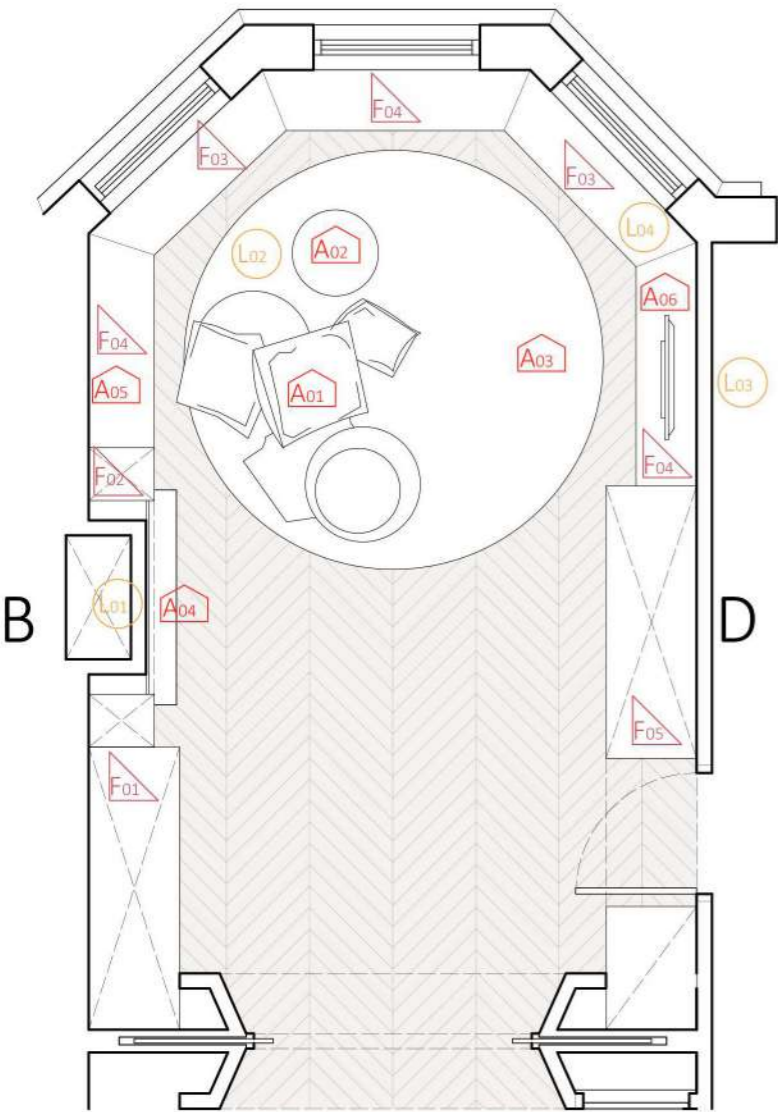

A

A ARREDO

- 8A01 CUSCINI
- 8A02 POLTRONCINA
- 8A03 TAPPETO
- 8A04 QUADRO
- 8A05 MENSOLE
- 8A06 TELEVISORE

L LUCI

- 8L01 LUCE QUADRO
- 8L02 PIANTANA
- 8L03 APPLIQUE
- 8L04 ABAT JOUR

F FALEGNAMERIE

- 8F01 ARMADIO
- 8F02 ARMADIO CAMINO
- 8F03 CASSAPANCA GIOCHI
- 8F04 CASSAPANCA COPRITERMOSIFONE
- 8F05 ARMADIO PONTE

I INTERVENTI

- 8I01 RESTAURO CAMINO

T TINTEGGIATURE

- 8T01 BIANCO
- 8T02 GRIGIO