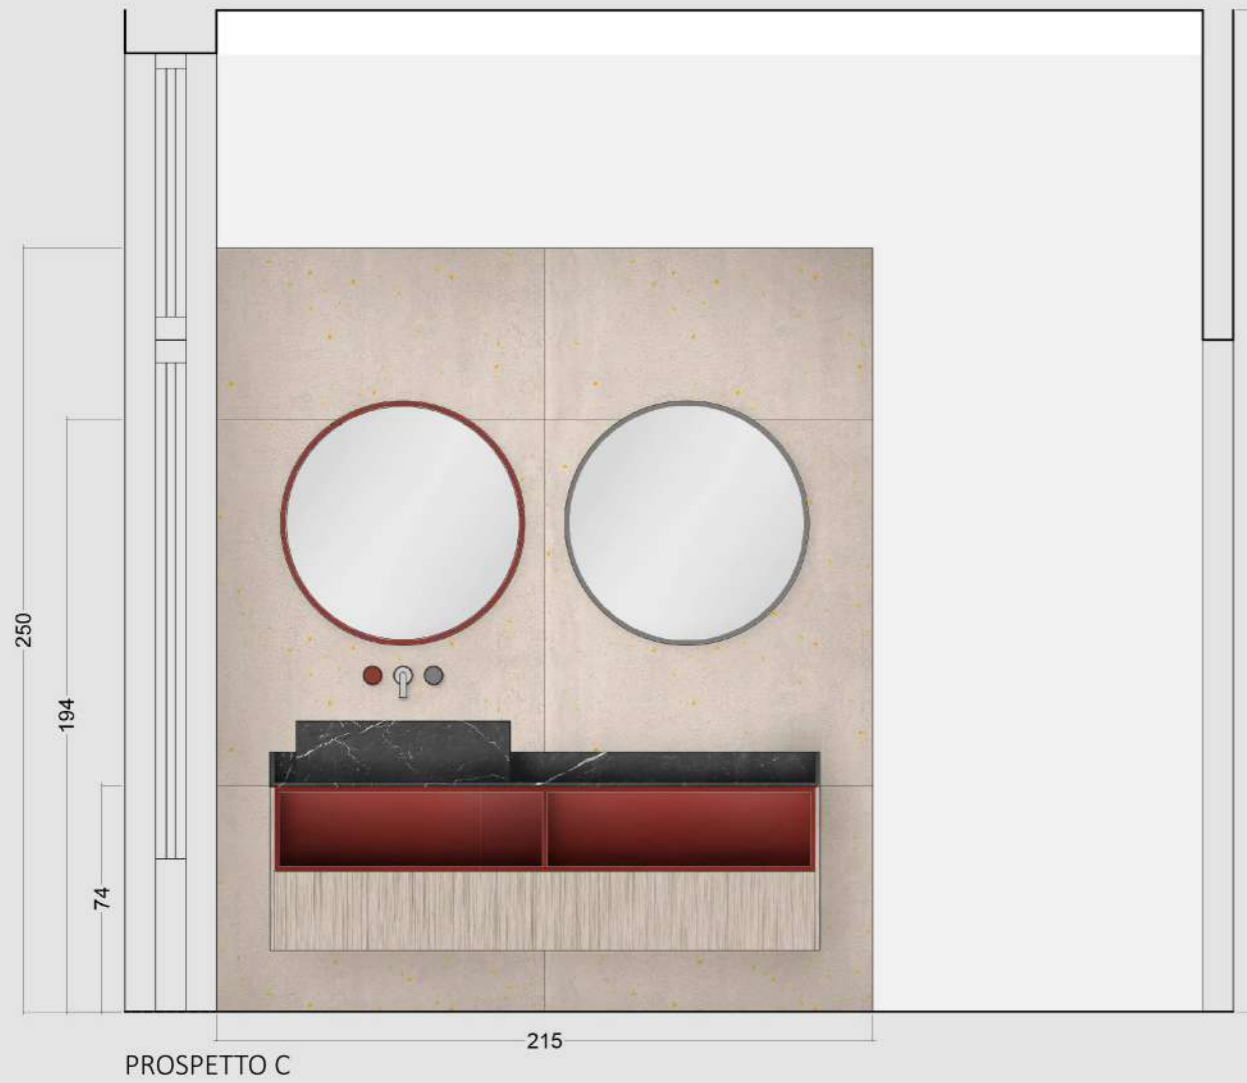

ARREDI E FINITURE

- RUBINETTERIA - ZUCCHETTI Savoir
- ZSA091 + R99631
  Termostatico aincasso con 2 rubinetti d'arresto
- Z94192
  Soffione con braccio doccia a parete
- TERMOARREDO - SCIROCCO Graffe