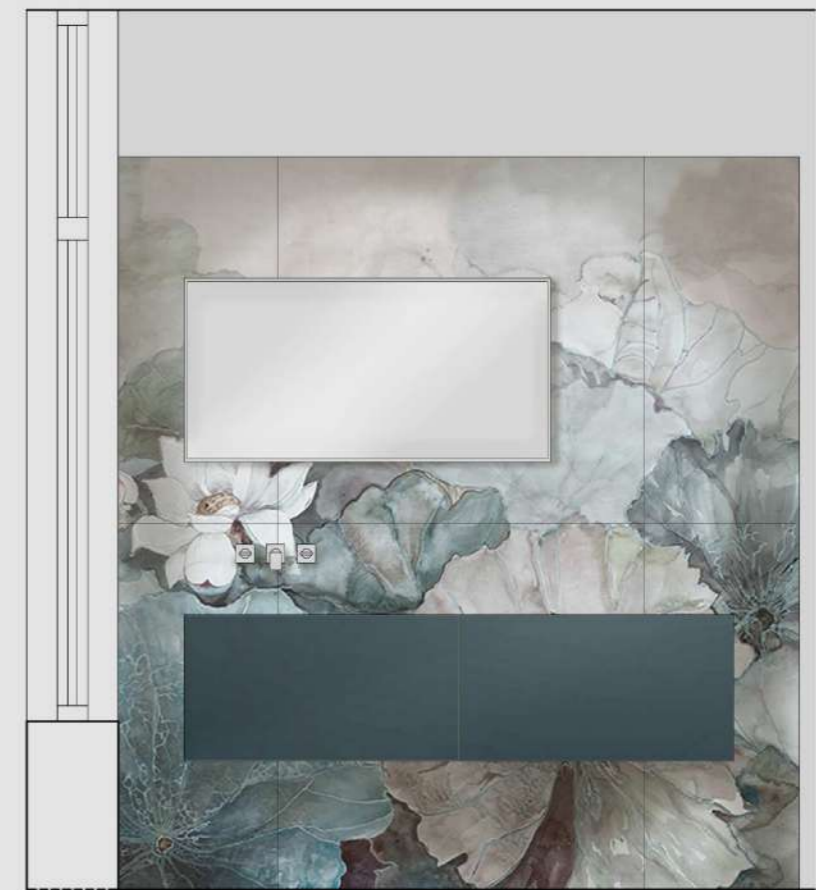

PROSPETTO A- IPOTESI FONDO NICCHIA A CONTRASTO