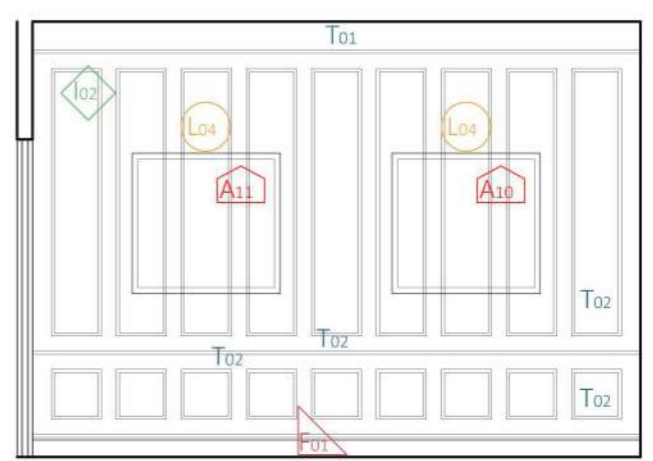

PROSPETTO D

- A 16A01 POLTRONA
- 16A02 SCRIVANIA
- 16A03 SEDIA LAVORO
- 16A04 LIBRERIA
- 16A05 DIVANO
- 16A06 TERMOARREDO N. 2
- 16A07 QUADRO CAMINO
- 16A08 QUADRO
- 16A09 QUADRO
- 16A10 QUADRO
- 16A11 QUADRO

- L 16L01 LAMPADARIO
- 16L02 PIANTANA
- 16L03 LUCE SCRIVANIA
- 16L04 LUCE QUADRO N. 4

- F 16F01 CAMBIO BATTISCOPIA

- I 16I01 RESTAURO CAMINO
- 16I02 CORNICI IN POLIMERO
- 16I03 PORTA INVERTITA

- T 16T01 BIANCO
- 16T02 GRIGIO SCURO