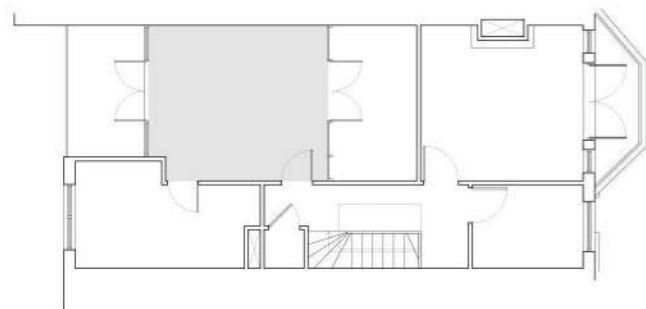

D

A ARREDO

- 18A01 LETTO
- 18A02 COMODINI N°2
- 18A03 TERMOARREDO
- 18A04 QUADRO

L LUCI

- 18L01 LAMPADARIO
- 18L02 LUCI COMODINO N°2
- 18L03 LUCE CONSOLLE

F FALEGNAMERIE

- 18F01 CAMBIO BATTISCOPIA
- 18F02 MOBILE BOISERIE

I INTERVENTI

- 18I01 CORNICI IN POLIMERO
- 18I02 INVERTIRE PORTA

T TINTEGGIATURE

- 18T01 BIANCO