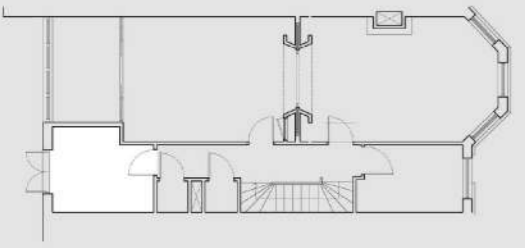

ARREDI E FINITURE

RUBINETTERIA - ZUCCHETTI Savoir
ZSA091 + R99631
Termostatico aincasso con 2 rubinetti d'arresto

Z94192
Soffione con braccio doccia a parete

TERMOARREDO - SCIROCCO Graffe