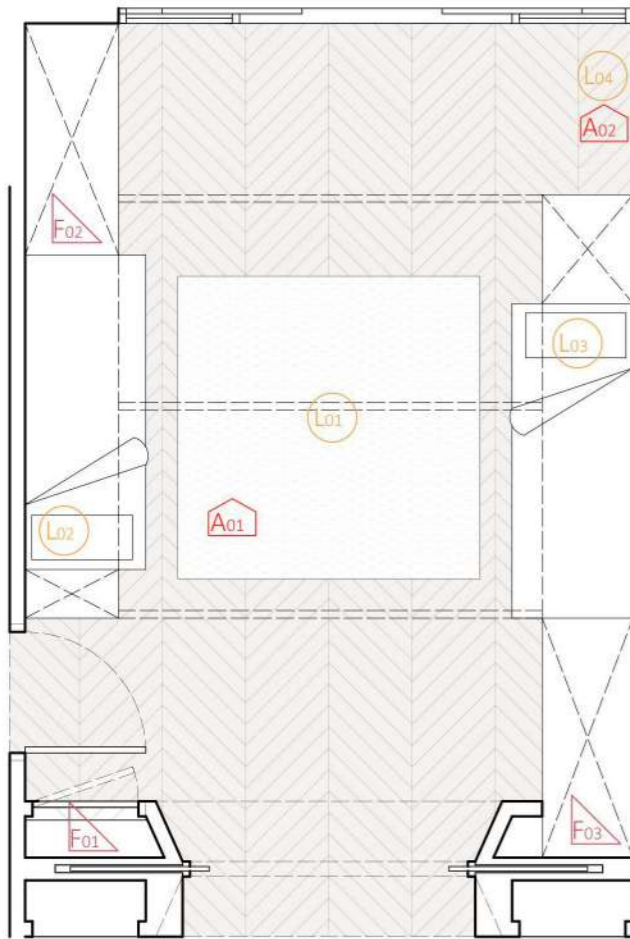

PIANTA PIANO INTERRATO

PIANTA PIANO TERRA

PIANTA PIANO PRIMO

PIANTA PIANO SECONDO

**AMBIENTI**

- 1- SALA DA PRANZO 24,10 MQ
- 2- SALOTTO 20,80 MQ
- 3- TINELLO 6,50 MQ
- 4- CUCINA 11,00 MQ
- 5- CORRIDOIO-SCALA 10,20 MQ
- 6- INGRESSO 5,00 MQ
- 7- BAGNO 1,70 MQ
- 8- CAMERA DEI GIOCHI 23,60 MQ
- 9- CAMERA DELLE PRINCIPESSE 21,70 MQ
- 10- CAMERA DELL' ARTISTA 7,31 MQ
- 11- BAGNO DELLE PRINCIPESSE 8,22 MQ
- 12- CORRIDOIO-SCALA 7,40 MQ
- 13- CAMERA BABY SITTER 7,00 MQ
- 14- WC 1,00 MQ
- 15- RIPOSTIGLIO 1,00 MQ
- 16- STUDIO 16,40 MQ
- 17- CABINA ARMADIO 9,10 MQ
- 18- CAMERA PADRONALE 18,40 MQ
- 19- BAGNO PADRONALE 11,20 MQ
- 20- RIPOSTIGLIO 1,00 MQ
- 21- CORRIDOIO-SCALA 7,40 MQ
- 22- CAMERA DEI RICORDI 6,20 MQ

A

C

PROSPETTO A

PROSPETTO B

PROSPETTO C

PROSPETTO D

**A ARREDO**

- 9A01 TAPPETO
- 9A02 TERMOARREDO