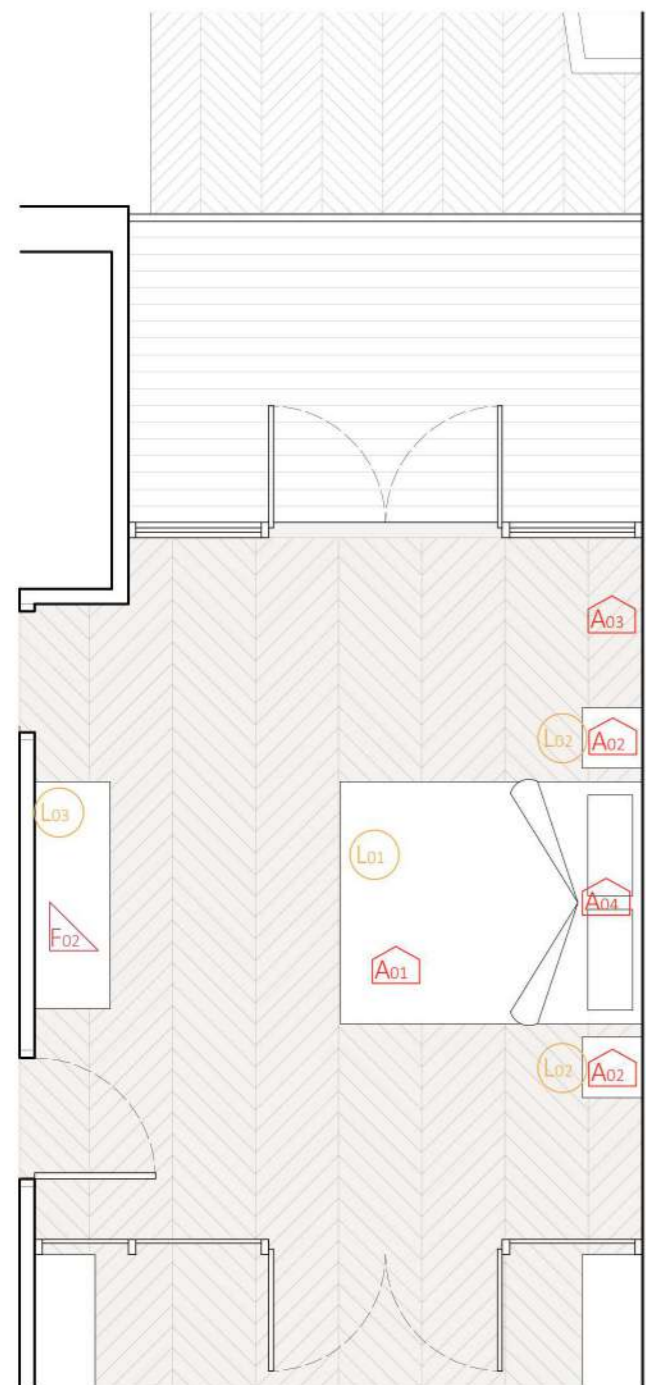

B

A ARREDO

- 18A01 LETTO
- 18A02 COMODINI N°2
- 18A03 TERMOARREDO
- 18A04 QUADRO

L LUCI

- 18L01 LAMPADARIO
- 18L02 LUCI COMODINO N°2
- 18L03 LUCE CONSOLLE

F FALEGNAMERIE

- 18F01 CAMBIO BATTISCOPIA
- 18F02 MOBILE BOISERIE

I INTERVENTI

- 18I01 CORNICI IN POLIMERO
- 18I02 INVERTIRE PORTA

T TINTEGGIATURE

- 18T01 BIANCO