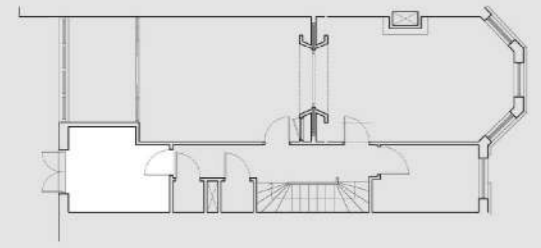

PROSPETTO A