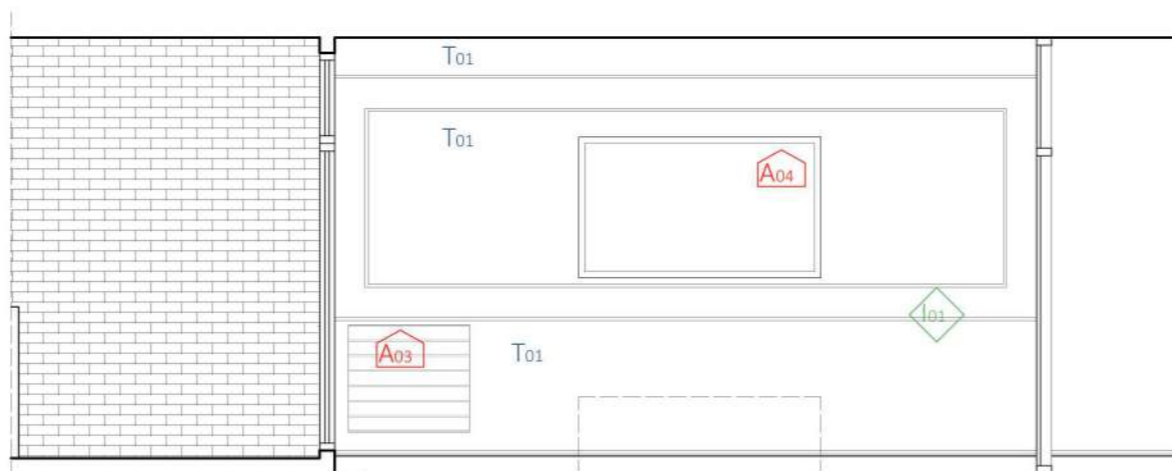

PROSPETTO A