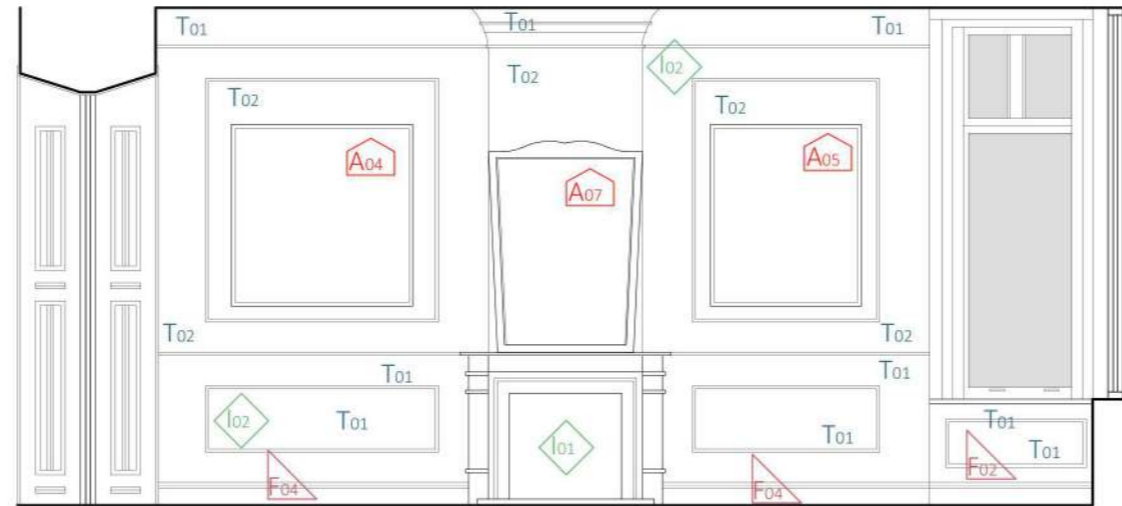

PIANTA PIANO INTERRATO

PIANTA PIANO TERRA

PIANTA PIANO PRIMO

PIANTA PIANO SECONDO

**AMBIENTI**

- 1- SALA DA PRANZO 24,10 MQ
- 2- SALOTTO 20,80 MQ
- 3- TINELLO 6,50 MQ
- 4- CUCINA 11,00 MQ
- 5- CORRIDOIO-SCALA 10,20 MQ
- 6- INGRESSO 5,00 MQ
- 7- BAGNO 1,70 MQ
- 8- CAMERA DEI GIOCHI 23,60 MQ
- 9- CAMERA DELLE PRINCIPESSE 21,70 MQ
- 10- CAMERA DELL' ARTISTA 7,31 MQ
- 11- BAGNO DELLE PRINCIPESSE 8,22 MQ
- 12- CORRIDOIO-SCALA 7,40 MQ
- 13- CAMERA BABY SITTER 7,00 MQ
- 14- WC 1,00 MQ
- 15- RIPOSTIGLIO 1,00 MQ
- 16- STUDIO 16,40 MQ
- 17- CABINA ARMADIO 9,10 MQ
- 18- CAMERA PADRONALE 18,40 MQ
- 19- BAGNO PADRONALE 11,20 MQ
- 20- RIPOSTIGLIO 1,00 MQ
- 21- CORRIDOIO-SCALA 7,40 MQ
- 22- CAMERA DEI RICORDI 6,20 MQ

B

D

PROSPETTO A

PROSPETTO B

PROSPETTO C

PROSPETTO D

**A ARREDO**

- 1A01 TAVOLO
- 1A02 SEDIE N° 8
- 1A03 CONSOLLE
- 1A04 QUADRO
- 1A05 QUADRO
- 1A06 QUADRO
- 1A07 SPECCHIO
- 1A08 OGGETTI NICCHIA SX
- 1A09 OGGETTI NICCHIA DX
- 1A10 TERMOARREDO
- 1A11 SCULTURA