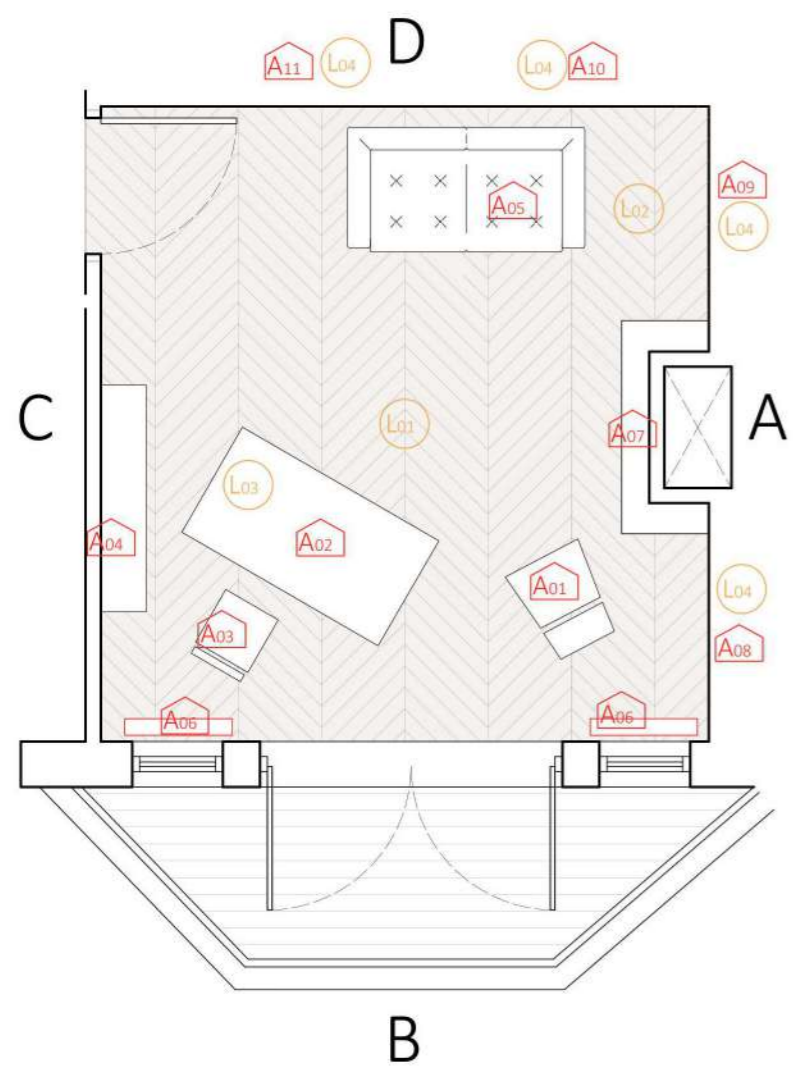

PROSPETTO A

PROSPETTO B

PROSPETTO C

PROSPETTO D

ARREDO

- 13A01 LETTO SINGOLO
- 13A02 SPECCHIO
- 13A03 QUADRO APPENDI FOTO

LUCI

- 13L01 LAMPADARIO
- 13L02 ABAT JOUR

**WC**  
 CIELO Smile  
 Vaso sospeso mini  
 Dimensioni: 34 x 48 cm  
 Colore: bianco glossy

**MISCELATORE LAVABO**  
 ZUCCHETTI Soft  
 Miscelatore monocomando lavabo  
 Finitura: cromo

PROSPETTO A

PROSPETTO B