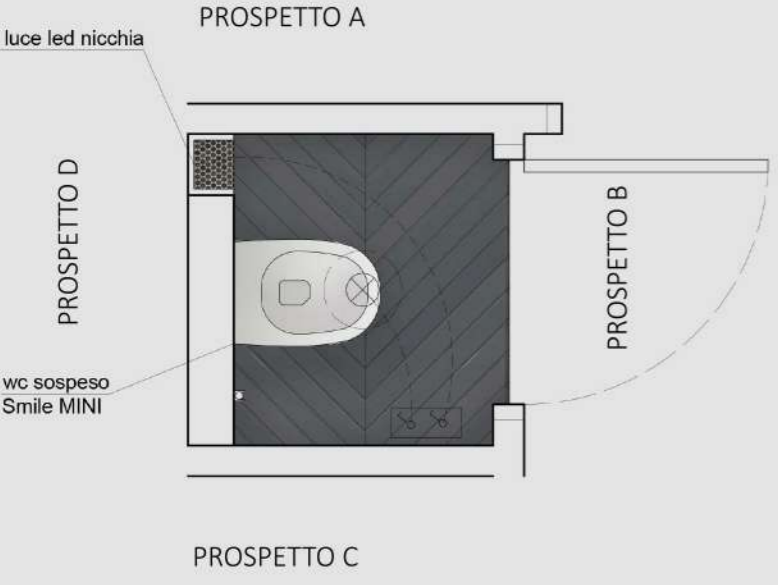

FALEGNAMERIE

- 13F01 COPRITERMOSIFONE /COMODINO
- 13F02 ARMADIATURA A MURO

INTERVENTI

- 13I01 REALIZZAZIONE SOPPALCO

TINTEGGIATURE

- 13T01 BIANCO

**INTERVENTI**

**PAVIMENTAZIONE**  
 MUTINA Mews  
 Gres porcellanato smaltato a spina unghere a 45°  
 Formato: 5,5 x 39,4 cm  
 Colore: soot