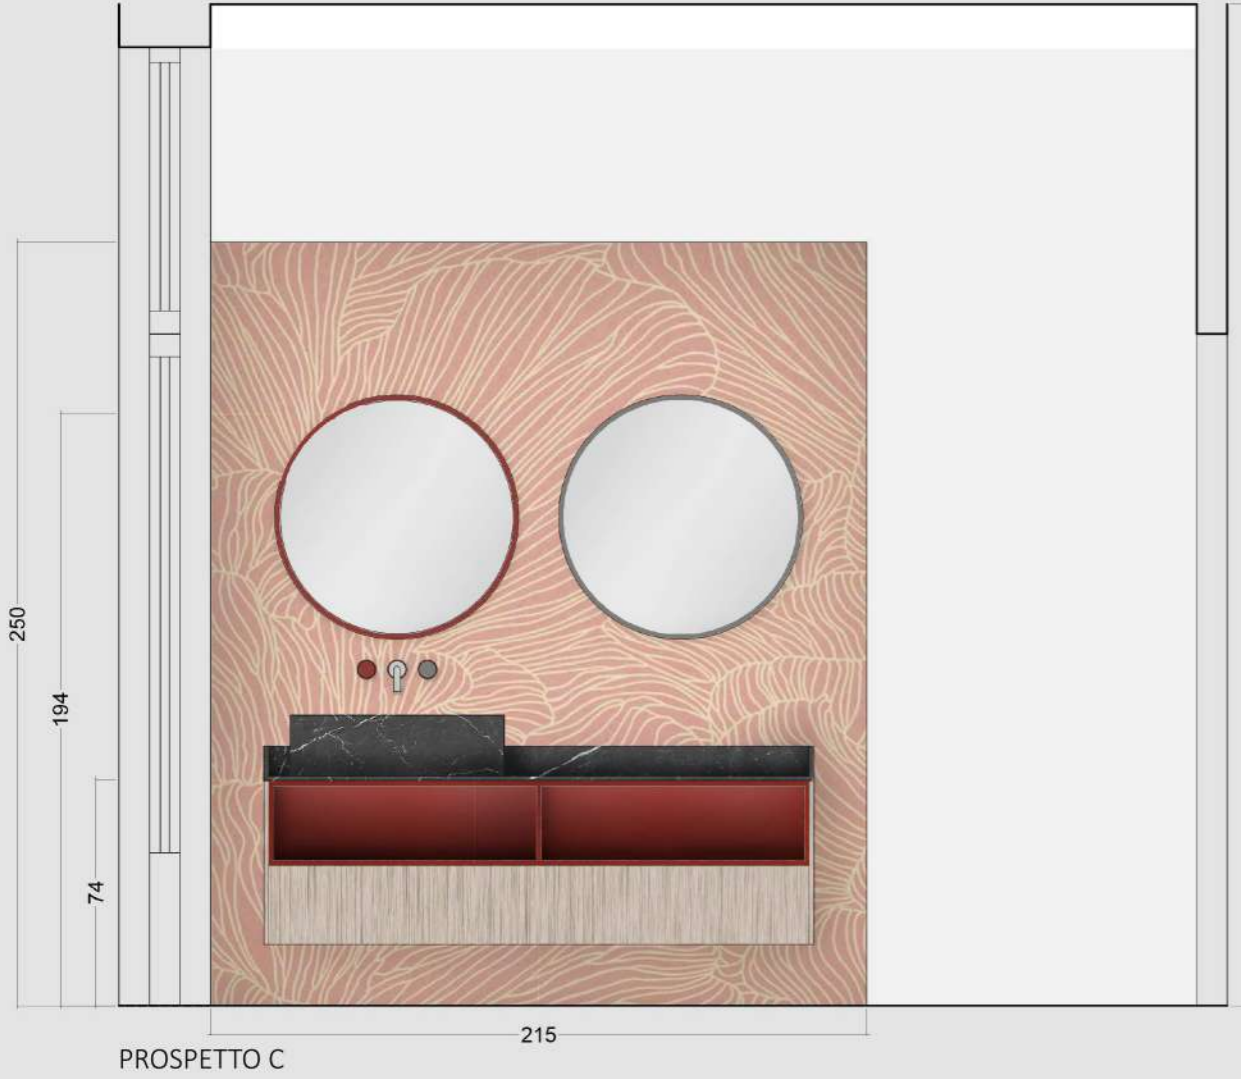

ARREDI E FINITURE

RUBINETTERIA - ZUCCHETTI Savoir
ZSA091 + R99631
Termostatico aincasso con 2 rubinetti d'arresto

Z94192
Soffione con braccio doccia a parete

TERMOARREDO - SCIROCCO Graffe