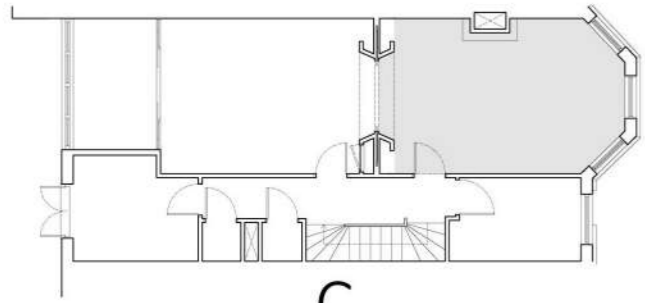

C

A ARREDO

- 8A01 CUSCINI
- 8A02 POLTRONCINA
- 8A03 TAPPETO
- 8A04 QUADRO
- 8A05 MENSOLE
- 8A06 TELEVISORE

L LUCI

- 8L01 LUCE QUADRO
- 8L02 PIANTANA
- 8L03 APPLIQUE
- 8L04 ABAT JOUR

F FALEGNAMERIE

- 8F01 ARMADIO
- 8F02 ARMADIO CAMINO
- 8F03 CASSAPANCA GIOCHI
- 8F04 CASSAPANCA COPRITERMOSIFONE
- 8F05 ARMADIO PONTE

I INTERVENTI

- 8I01 RESTAURO CAMINO

T TINTEGGIATURE

- 8T01 BIANCO
- 8T02 GRIGIO