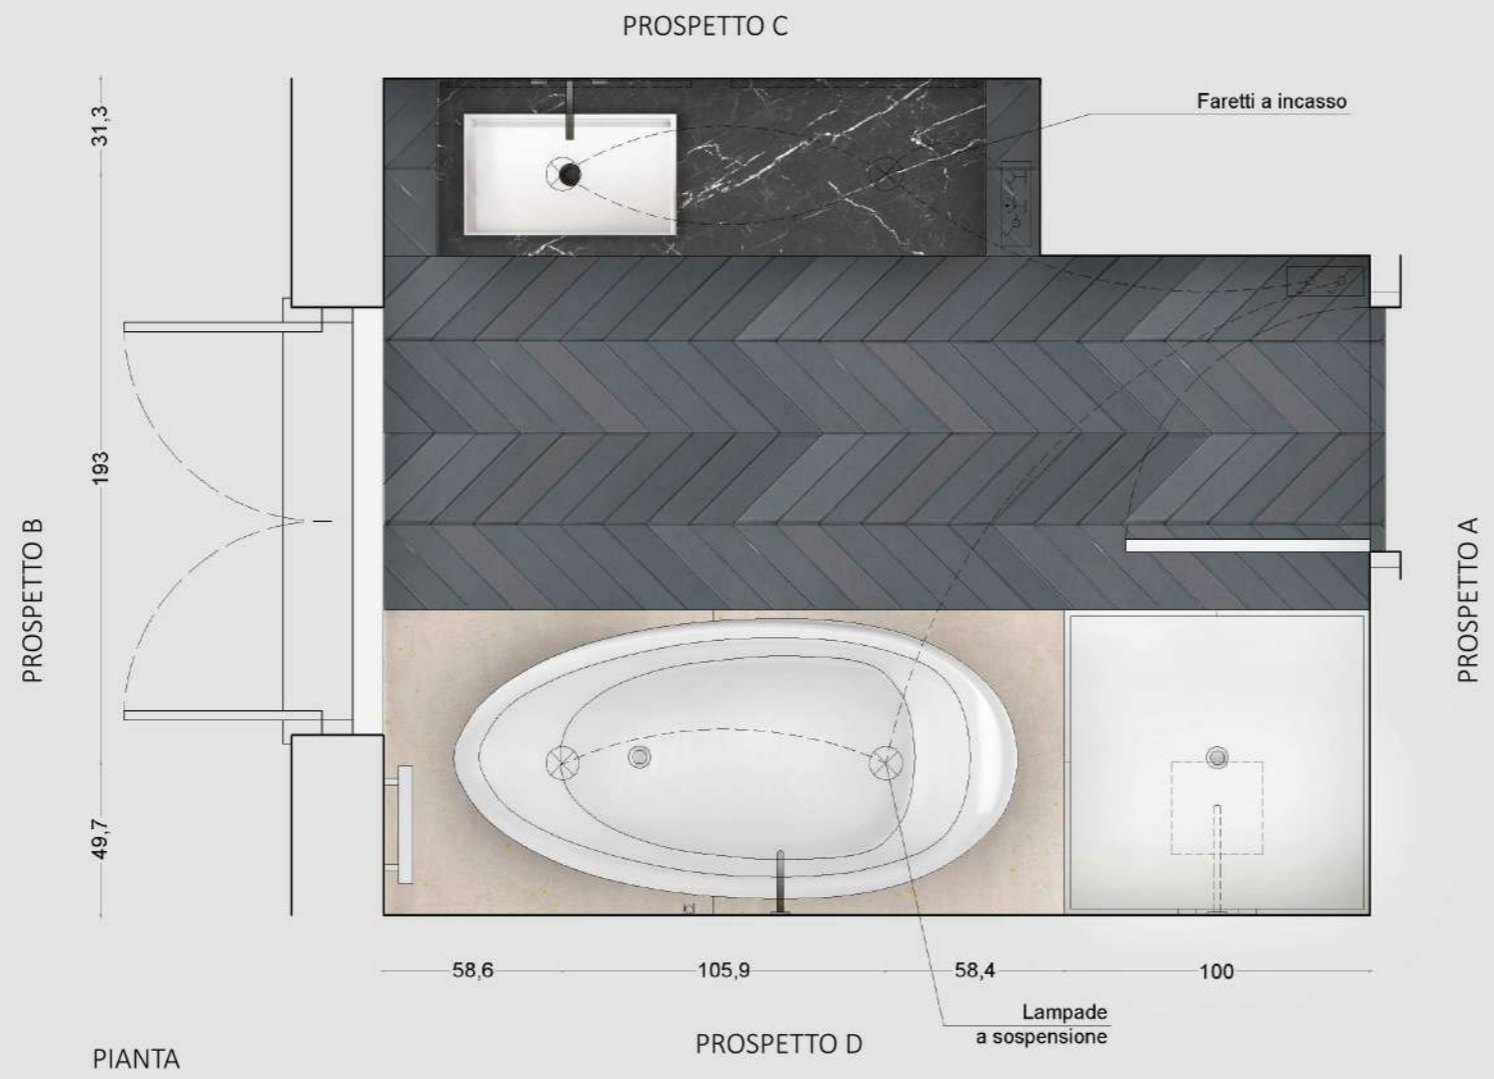

INTERVENTI

PAVIMENTAZIONE
MUTINA Mews

PAVIMENTAZIONE E RIVESTIMENTO
LEA Ceramiche Concreto
Gres porcellanato laminato
Formato: 120 x 120 cm
Colore: Drops Gold Extra Light

TINTEGGIATURA

ARREDI E FINITURE

LAVABO
ALTAMAREA Modo Project 2
Mobile sospeso con lavabo integrato
Dimensioni: 180 x 58 cm
Base laccata e cassetti in melaminico bianco, vano a giorno laccato rosso rubino, piano e lavabo integrato in gres nero greco.

VASCA
JACUZZI Desire/Esprit
Vasca a libera installazione
Dimensioni: 185 x 70 x 50 cm

RUBINETTERIA - ZUCCHETTI Savoir
ZSA670.CN + R99500
Batteria lavabo incasso a 3 fori

ZSA698.CN
Incasso vasca-doccia a tre fori

Z92191
Bocca di erogazione

Z93936 + Z94177
Appendidoccia duplex +
doccetta in ottone a getto fisso