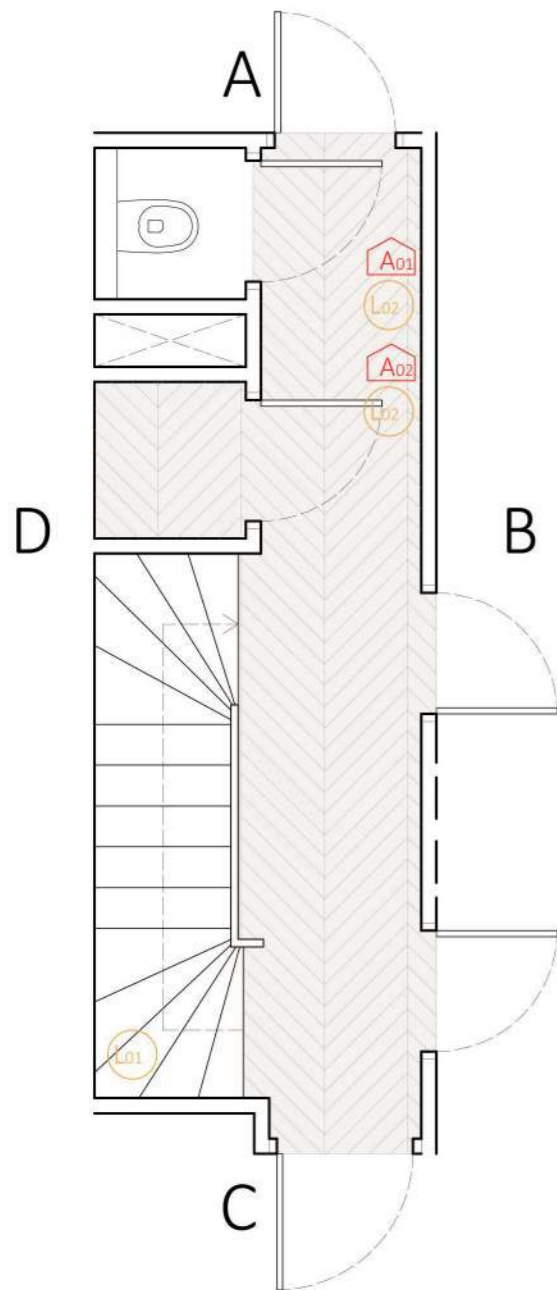

PIANTA PIANO INTERRATO

PIANTA PIANO TERRA

PIANTA PIANO PRIMO

PIANTA PIANO SECONDO

**AMBIENTI**

- 1- SALA DA PRANZO 24,10 MQ
- 2- SALOTTO 20,80 MQ
- 3- TINELLO 6,50 MQ
- 4- CUCINA 11,00 MQ
- 5- CORRIDOIO-SCALA 10,20 MQ
- 6- INGRESSO 5,00 MQ
- 7- BAGNO 1,70 MQ
- 8- CAMERA DEI GIOCHI 23,60 MQ
- 9- CAMERA DELLE PRINCIPESSE 21,70 MQ
- 10- CAMERA DELL' ARTISTA 7,31 MQ
- 11- BAGNO DELLE PRINCIPESSE 8,22 MQ
- 12- CORRIDOIO-SCALA 7,40 MQ
- 13- CAMERA BABY SITTER 7,00 MQ
- 14- WC 1,00 MQ
- 15- RIPOSTIGLIO 1,00 MQ
- 16- STUDIO 16,40 MQ
- 17- CABINA ARMADIO 9,10 MQ
- 18- CAMERA PADRONALE 18,40 MQ
- 19- BAGNO PADRONALE 11,20 MQ
- 20- RIPOSTIGLIO 1,00 MQ
- 21- CORRIDOIO-SCALA 7,40 MQ
- 22- CAMERA DEI RICORDI 6,20 MQ

B

D

PROSPETTO A

PROSPETTO B

PROSPETTO C

PROSPETTO D

**A ARREDO**

- 1A01 TAVOLO
- 1A02 SEDIE N° 8
- 1A03 CONSOLLE
- 1A04 QUADRO
- 1A05 QUADRO
- 1A06 QUADRO
- 1A07 SPECCHIO
- 1A08 OGGETTI NICCHIA SX
- 1A09 OGGETTI NICCHIA DX
- 1A10 TERMOARREDO
- 1A11 SCULTURA

VASCA  
JACUZZI Desire/Esprit  
Vasca a libera installazione  
Dimensioni: 185 x 70 x 50 cm

RUBINETTERIA - ZUCCHETTI Savoir  
ZSA670.CN + R99500  
Batteria lavabo incasso a 3 fori

ZSA698.CN  
Incasso vasca-doccia a tre fori

PROSPETTO A'

PROSPETTO B

PROSPETTO A

PROSPETTO B

PROSPETTO C

PROSPETTO D

**A ARREDO**

- 12A01 QUADRO
- 12A02 QUADRO