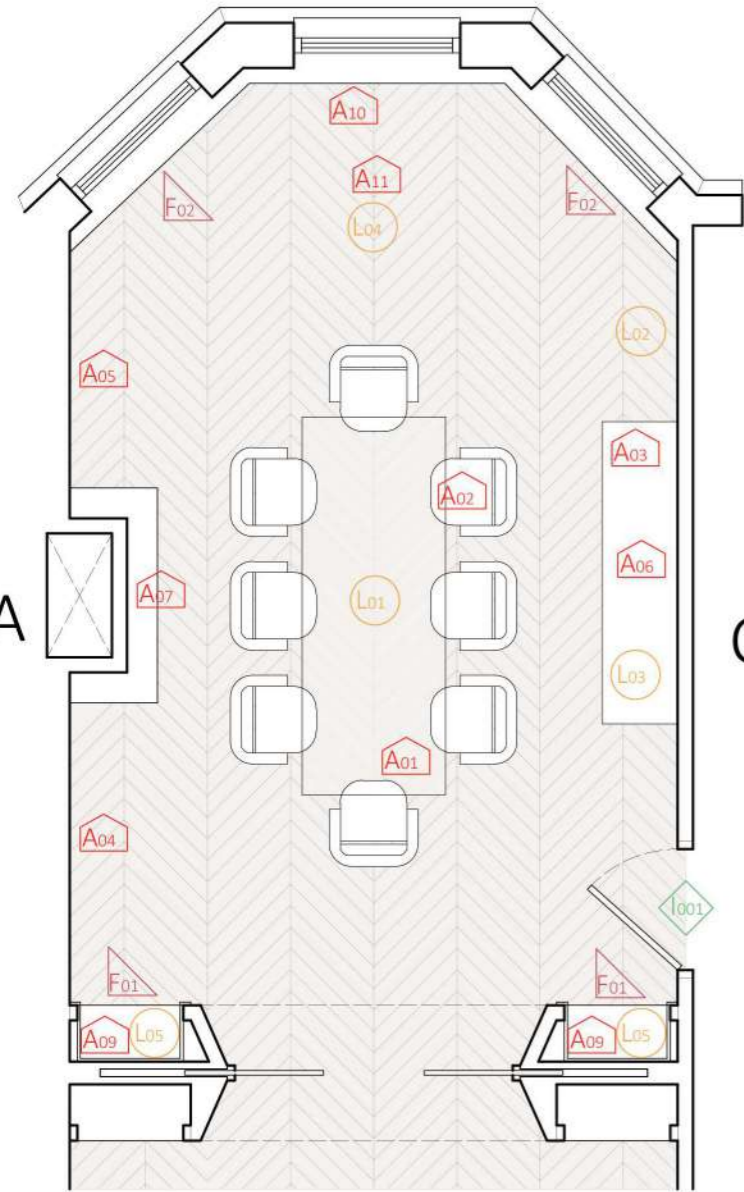

PIANTA PIANO INTERRATO

PIANTA PIANO TERRA

PIANTA PIANO PRIMO

PIANTA PIANO SECONDO

**AMBIENTI**

- 1- SALA DA PRANZO 24,10 MQ
- 2- SALOTTO 20,80 MQ
- 3- TINELLO 6,50 MQ
- 4- CUCINA 11,00 MQ
- 5- CORRIDOIO-SCALA 10,20 MQ
- 6- INGRESSO 5,00 MQ
- 7- BAGNO 1,70 MQ
- 8- CAMERA DEI GIOCHI 23,60 MQ
- 9- CAMERA DELLE PRINCIPESSE 21,70 MQ
- 10- CAMERA DELL' ARTISTA 7,31 MQ
- 11- BAGNO DELLE PRINCIPESSE 8,22 MQ
- 12- CORRIDOIO-SCALA 7,40 MQ
- 13- CAMERA BABY SITTER 7,00 MQ
- 14- WC 1,00 MQ
- 15- RIPOSTIGLIO 1,00 MQ
- 16- STUDIO 16,40 MQ
- 17- CABINA ARMADIO 9,10 MQ
- 18- CAMERA PADRONALE 18,40 MQ
- 19- BAGNO PADRONALE 11,20 MQ
- 20- RIPOSTIGLIO 1,00 MQ
- 21- CORRIDOIO-SCALA 7,40 MQ
- 22- CAMERA DEI RICORDI 6,20 MQ

PIANTA PIANO INTERRATO

PIANTA PIANO TERRA

PIANTA PIANO PRIMO

PIANTA PIANO SECONDO

**INTERVENTI**

- DEMOLIZIONI 
- RICOSTRUZIONI 

**PAVIMENTAZIONI**

- PARQUET PREFINITO  
Kahrs chevron grey spina ungherese 
- MUTINA  
serie mews colore soot  
formato chevron 5,5 x39,4 
- PAVIMENTAZIONE PER ESTERNI  
legno decking 
- PAVIMENTAZIONE LAPIDEA  
tappeto in marmo 

B

D

PROSPETTO A

PROSPETTO B

PROSPETTO C

PROSPETTO D

**A ARREDO**

- 1A01 TAVOLO
- 1A02 SEDIE N° 8
- 1A03 CONSOLLE
- 1A04 QUADRO
- 1A05 QUADRO
- 1A06 QUADRO
- 1A07 SPECCHIO
- 1A08 OGGETTI NICCHIA SX
- 1A09 OGGETTI NICCHIA DX
- 1A10 TERMOARREDO
- 1A11 SCULTURA

**A ARREDO**

- 2A01 PARETE ATTREZZATA TV
- 2A02 DIVANO
- 2A03 POLTRONA
- 2A04 POLTRONA/POUF
- 2A05 TAVOLINO BASSO
- 2A06 TAVOLINO BASSO
- 2A07 QUADRO
- 2A08 QUADRO
- 2A09 QUADRO
- 2A10 TERMOARREDO

**L LUCI**