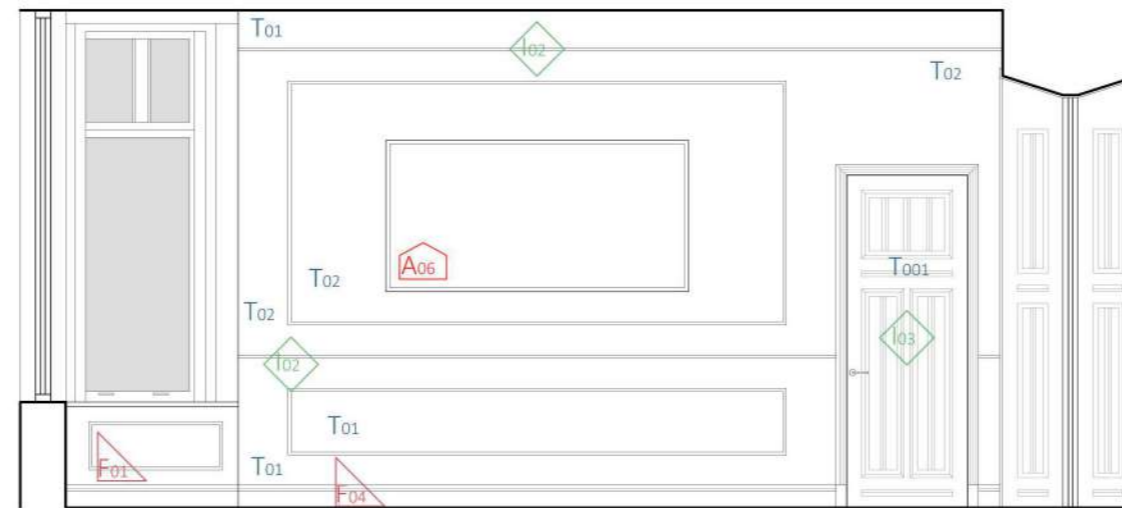

PIANTA PIANO INTERRATO

PIANTA PIANO TERRA

PIANTA PIANO PRIMO

PIANTA PIANO SECONDO

**AMBIENTI**

- 1- SALA DA PRANZO 24,10 MQ
- 2- SALOTTO 20,80 MQ
- 3- TINELLO 6,50 MQ
- 4- CUCINA 11,00 MQ
- 5- CORRIDOIO-SCALA 10,20 MQ
- 6- INGRESSO 5,00 MQ
- 7- BAGNO 1,70 MQ
- 8- CAMERA DEI GIOCHI 23,60 MQ
- 9- CAMERA DELLE PRINCIPESSE 21,70 MQ
- 10- CAMERA DELL' ARTISTA 7,31 MQ
- 11- BAGNO DELLE PRINCIPESSE 8,22 MQ
- 12- CORRIDOIO-SCALA 7,40 MQ
- 13- CAMERA BABY SITTER 7,00 MQ
- 14- WC 1,00 MQ
- 15- RIPOSTIGLIO 1,00 MQ
- 16- STUDIO 16,40 MQ
- 17- CABINA ARMADIO 9,10 MQ
- 18- CAMERA PADRONALE 18,40 MQ
- 19- BAGNO PADRONALE 11,20 MQ
- 20- RIPOSTIGLIO 1,00 MQ
- 21- CORRIDOIO-SCALA 7,40 MQ
- 22- CAMERA DEI RICORDI 6,20 MQ

B

D

PROSPETTO A

PROSPETTO B

PROSPETTO C

PROSPETTO D

**A ARREDO**

- 1A01 TAVOLO
- 1A02 SEDIE N° 8
- 1A03 CONSOLLE
- 1A04 QUADRO
- 1A05 QUADRO
- 1A06 QUADRO
- 1A07 SPECCHIO
- 1A08 OGGETTI NICCHIA SX
- 1A09 OGGETTI NICCHIA DX
- 1A10 TERMOARREDO
- 1A11 SCULTURA