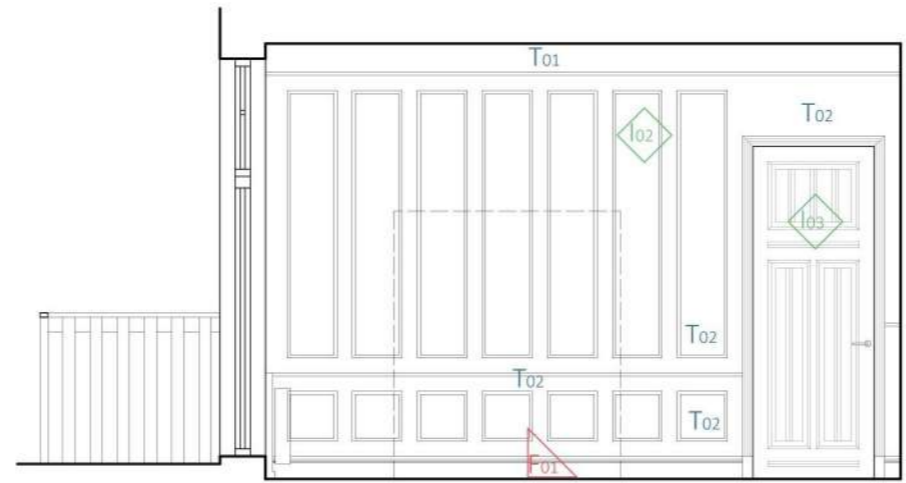

**WC**  
 CIELO Smile  
 Vaso sospeso mini  
 Dimensioni: 34 x 48 cm  
 Colore: bianco glossy

**MISCELATORE LAVABO**  
 ZUCCHETTI Soft  
 Miscelatore monocomando lavabo  
 Finitura: cromo

PROSPETTO A

PROSPETTO B