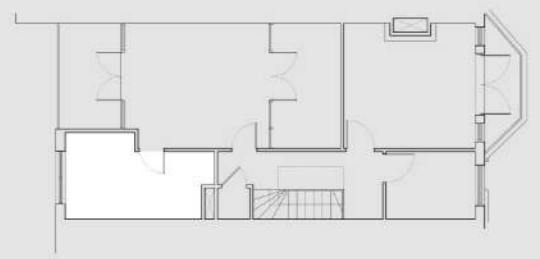

PROSPETTO A

PROSPETTO A- IPOTESI FONDO NICCHIA A CONTRASTO

PROSPETTO D 217 60

PROSPETTO B 61 80 136 76

**ARREDI E FINITURE**

**TERMOARREDO**  
**ANTRAX Serie T**  
 Terrmosifone a bassa temperatura  
 Dimensioni: 108 x 11.5 cm  
 Profilo unico in alluminio verniciato