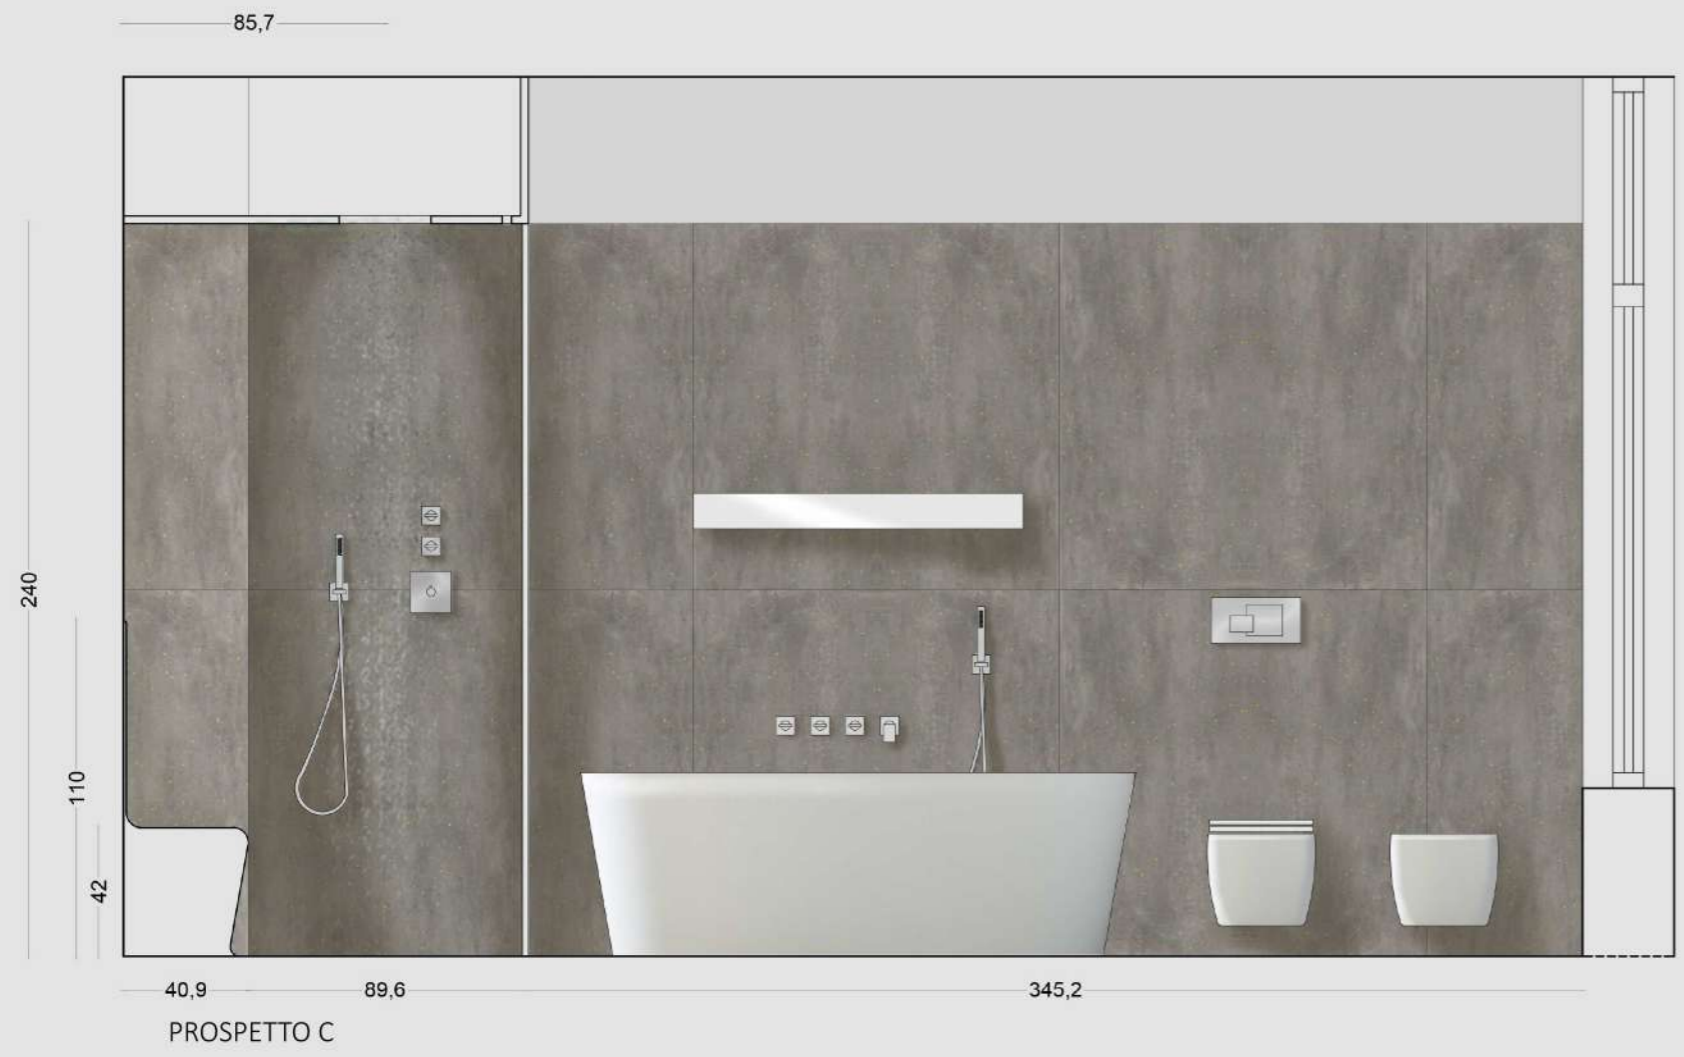

VASCA  
JACUZZI Desire/Esprit  
Vasca a libera installazione  
Dimensioni: 185 x 70 x 50 cm

RUBINETTERIA - ZUCCHETTI Savoir  
ZSA670.CN + R99500  
Batteria lavabo incasso a 3 fori

ZSA698.CN  
Incasso vasca-doccia a tre fori

**VASCA**  
 REXA My Planet  
 Vasca a libera installazione  
 Dimensioni: 160 x 70 x 50 cm  
 Materiale: Korakrill Blend

**SANITARI**  
 CATALANO Star  
 Sanitari sospesi  
 VS55NR00 + 1BS55N00  
 Dimensioni: 55 x 35 cm

PROSPETTO A

PROSPETTO A- IPOTESI FONDO NICCHIA A CONTRASTO

PROSPETTO D 217 60

PROSPETTO B 61 80 136 76

**ARREDI E FINITURE**

**TERMOARREDO**  
**ANTRAX Serie T**  
 Terrmosifone a bassa temperatura  
 Dimensioni: 108 x 11.5 cm  
 Profilo unico in alluminio verniciato