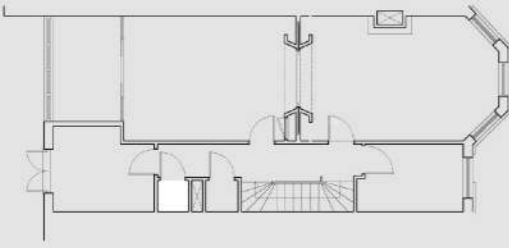

FALEGNAMERIE

- 13F01 COPRITERMOSIFONE /COMODINO
- 13F02 ARMADIATURA A MURO

INTERVENTI

- 13I01 REALIZZAZIONE SOPPALCO

TINTEGGIATURE

- 13T01 BIANCO

**INTERVENTI**

**PAVIMENTAZIONE**  
 MUTINA Mews  
 Gres porcellanato smaltato a spina unghere a 45°  
 Formato: 5,5 x 39,4 cm  
 Colore: soot