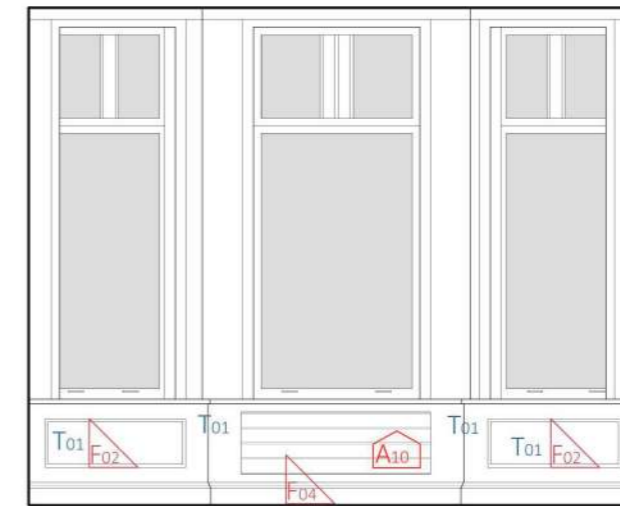

PIANTA PIANO INTERRATO

PIANTA PIANO TERRA

PIANTA PIANO PRIMO

PIANTA PIANO SECONDO

**AMBIENTI**

- 1- SALA DA PRANZO 24,10 MQ
- 2- SALOTTO 20,80 MQ
- 3- TINELLO 6,50 MQ
- 4- CUCINA 11,00 MQ
- 5- CORRIDOIO-SCALA 10,20 MQ
- 6- INGRESSO 5,00 MQ
- 7- BAGNO 1,70 MQ
- 8- CAMERA DEI GIOCHI 23,60 MQ
- 9- CAMERA DELLE PRINCIPESSE 21,70 MQ
- 10- CAMERA DELL' ARTISTA 7,31 MQ
- 11- BAGNO DELLE PRINCIPESSE 8,22 MQ
- 12- CORRIDOIO-SCALA 7,40 MQ
- 13- CAMERA BABY SITTER 7,00 MQ
- 14- WC 1,00 MQ
- 15- RIPOSTIGLIO 1,00 MQ
- 16- STUDIO 16,40 MQ
- 17- CABINA ARMADIO 9,10 MQ
- 18- CAMERA PADRONALE 18,40 MQ
- 19- BAGNO PADRONALE 11,20 MQ
- 20- RIPOSTIGLIO 1,00 MQ
- 21- CORRIDOIO-SCALA 7,40 MQ
- 22- CAMERA DEI RICORDI 6,20 MQ

PIANTA PIANO INTERRATO

PIANTA PIANO TERRA

PIANTA PIANO PRIMO

PIANTA PIANO SECONDO

**INTERVENTI**

- DEMOLIZIONI 
- RICOSTRUZIONI 

**PAVIMENTAZIONI**

- PARQUET PREFINITO  
Kahrs chevron grey spina ungherese 
- MUTINA  
serie mews colore soot  
formato chevron 5,5 x39,4 
- PAVIMENTAZIONE PER ESTERNI  
legno decking 
- PAVIMENTAZIONE LAPIDEA  
tappeto in marmo 

B

D

PROSPETTO A

PROSPETTO B

PROSPETTO C

PROSPETTO D

**A ARREDO**

- 1A01 TAVOLO
- 1A02 SEDIE N° 8
- 1A03 CONSOLLE
- 1A04 QUADRO
- 1A05 QUADRO
- 1A06 QUADRO
- 1A07 SPECCHIO
- 1A08 OGGETTI NICCHIA SX
- 1A09 OGGETTI NICCHIA DX
- 1A10 TERMOARREDO
- 1A11 SCULTURA