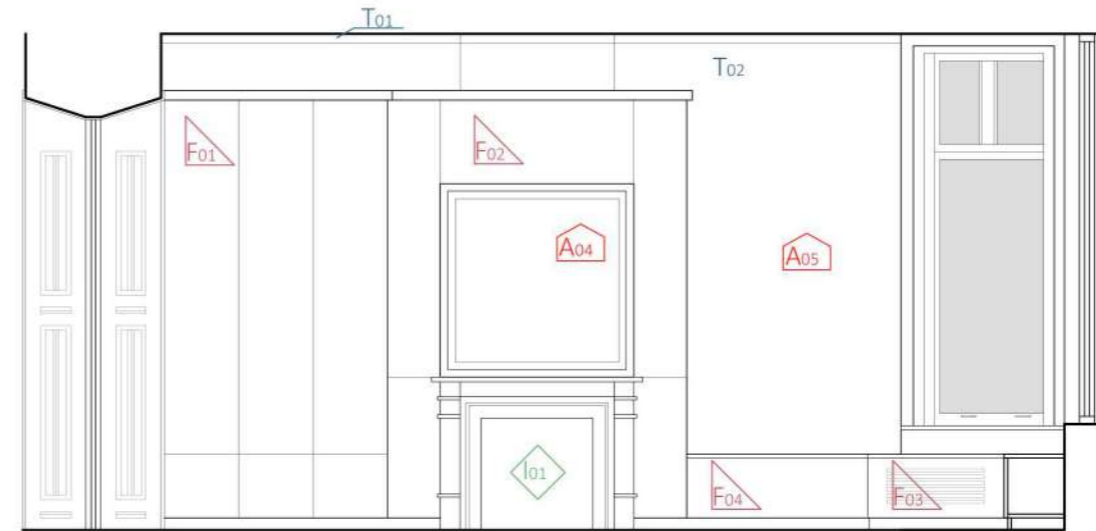

PROSPETTO D

PROSPETTO B