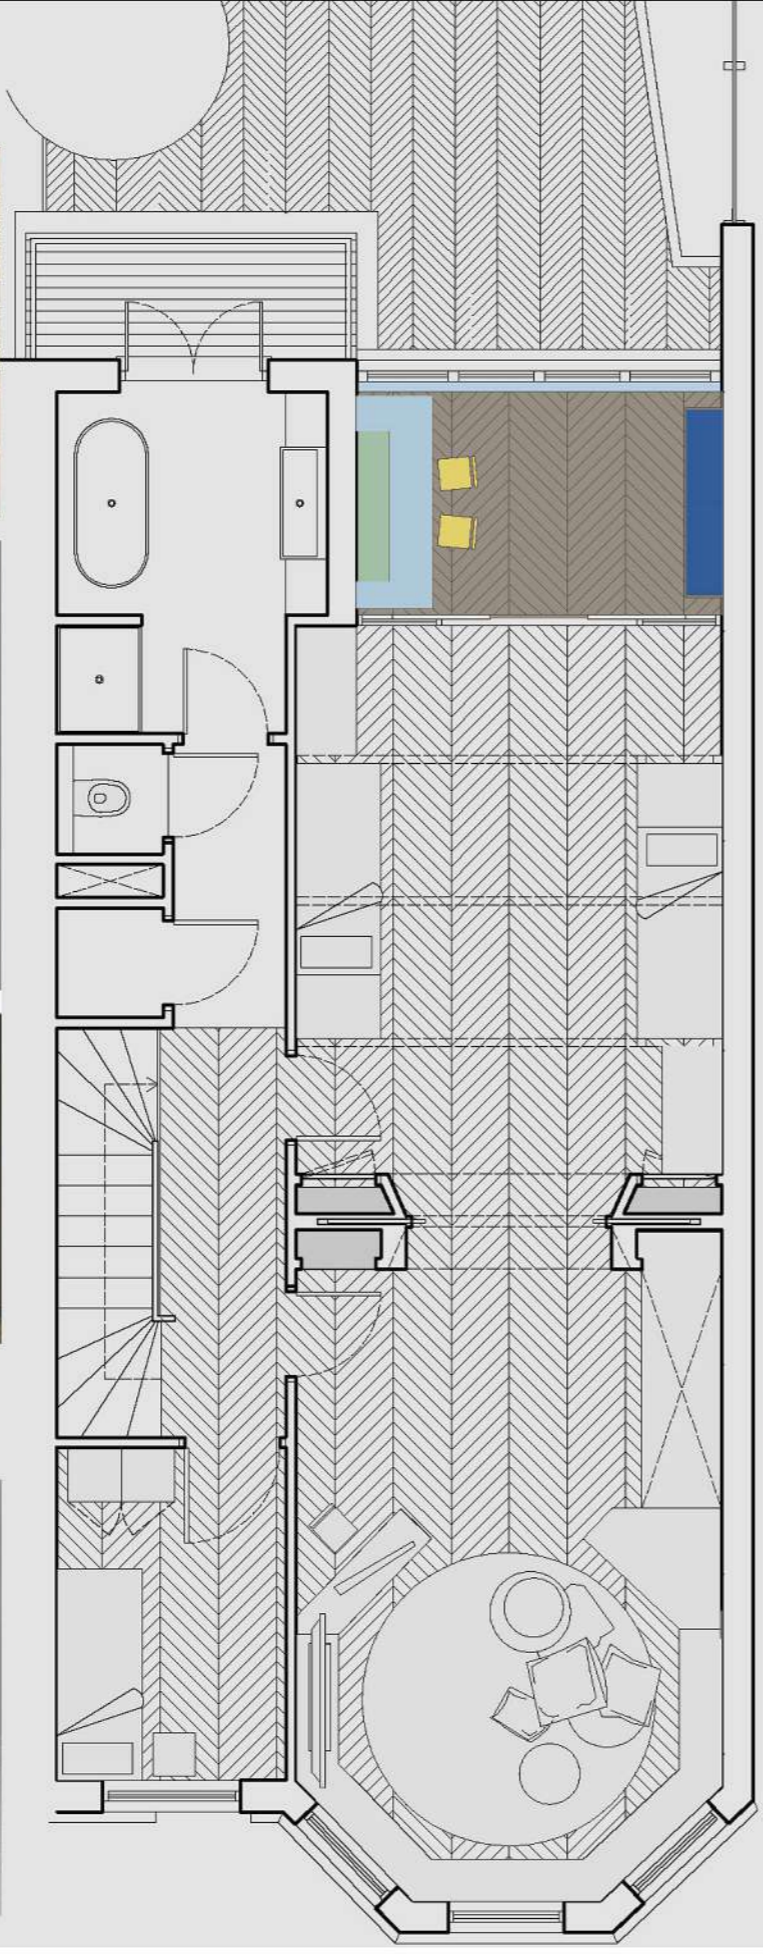

Nicchie

Camino

Tendaggio

STILE

Scultura bow window

06.SALOTTO

MATERIALI

Parquet

Dettagli

STILE

Televisione

Camino

Porta Vetrata

MATERIALI E COLORI

IDEA

ARMADIO LETTO CASA

COMPLEMENTI DI ARREDO

08. CAMERA GIOCHI

CARTA DA PARATI

MATERIALI

PARETE ATTREZZATA

LAMPADE E ACCESSORI

09.STUDIO D'ARTISTA

MATERIALI

Illuminazione

Arredo

TEMI

Tavolo da disegno

Attrezzature Pareti

MATERIALI

Parquet

Illuminazione