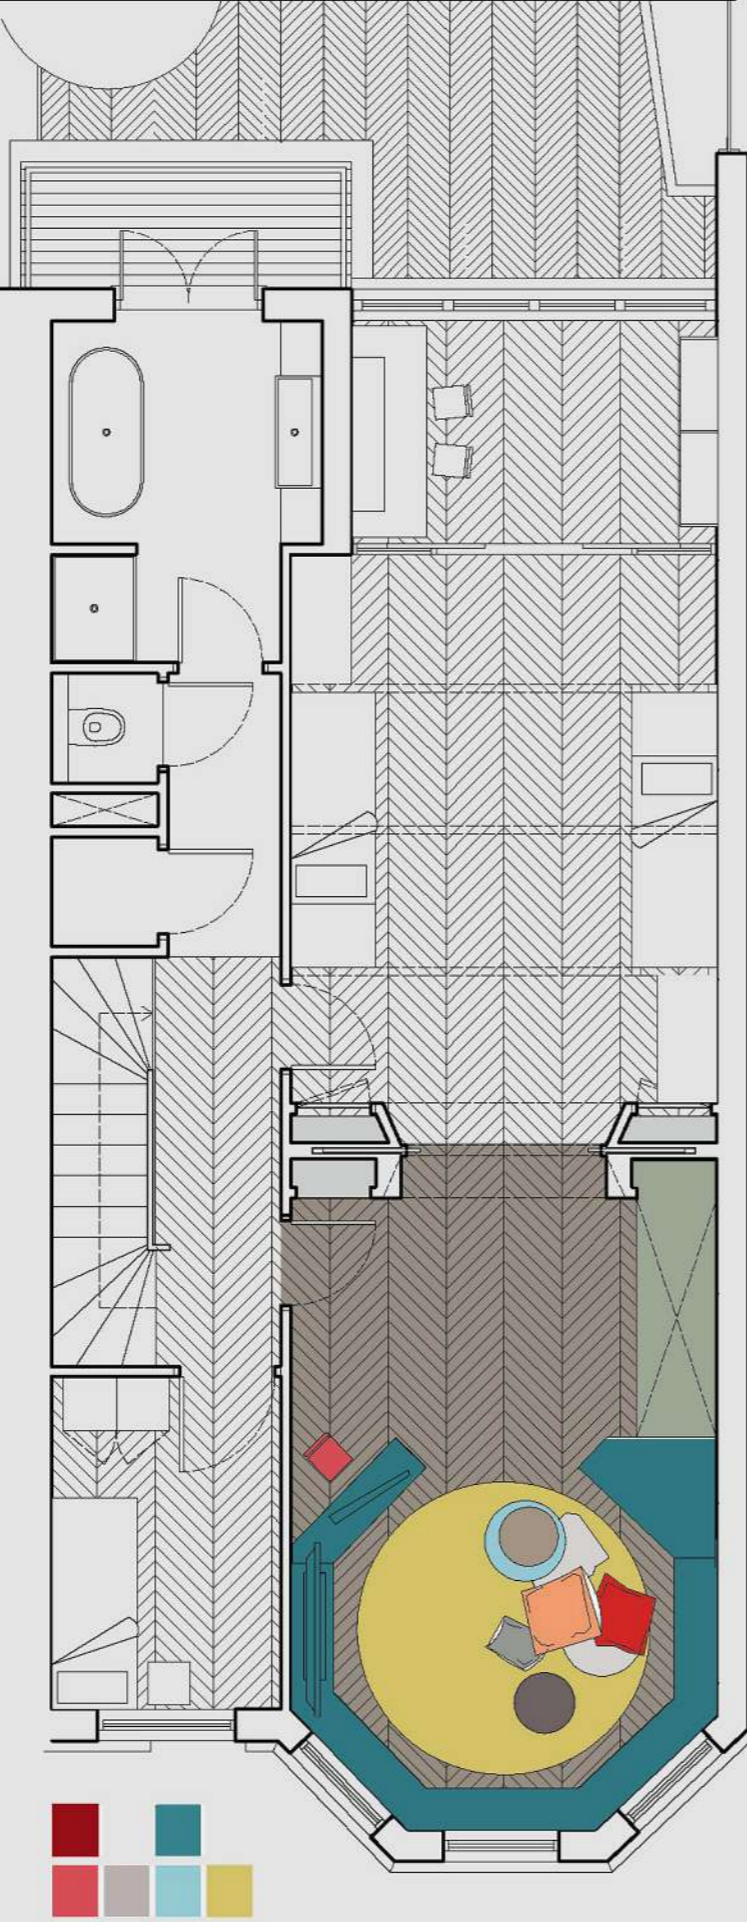

Ingresso

Illuminazione
Scala

Corridoio

Texture Scala

05.SALA DA PRANZO

MATERIALI
Pavimentazione in
Parquet

Boiserie

TEMI

Nicchie

Camino

Tendaggio

STILE

Scultura bow window

06.SALOTTO

MATERIALI

Parquet

Dettagli

STILE

Televisione

Camino

Porta Vetrata

MATERIALI E COLORI

IDEA

ARMADIO LETTO CASA

COMPLEMENTI DI ARREDO

08. CAMERA GIOCHI

CARTA DA PARATI

MATERIALI

PARETE ATTREZZATA

LAMPADE E ACCESSORI

09.STUDIO D'ARTISTA

MATERIALI