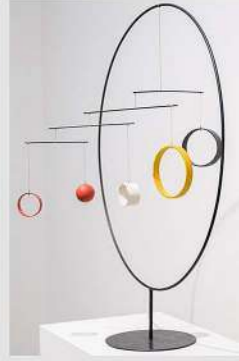

Nicchie

Camino

Tendaggio

STILE

Scultura bow window

06.SALOTTO

MATERIALI

Parquet