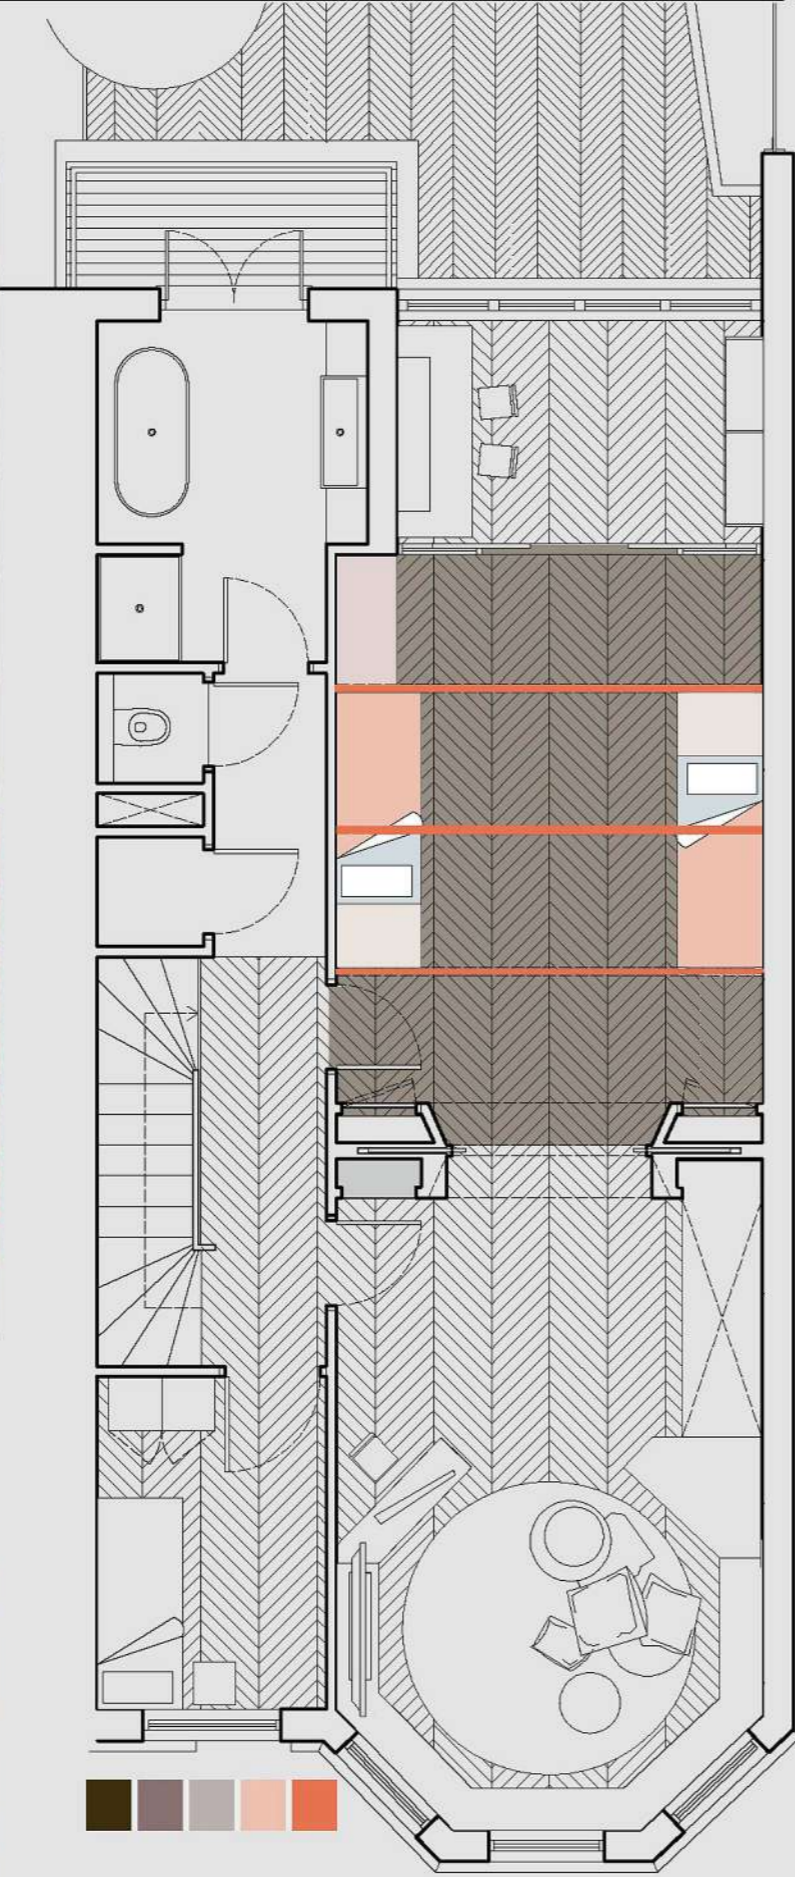

Ingresso

Illuminazione
Scala

Corridoio

Texture Scala

05.SALA DA PRANZO

MATERIALI
Pavimentazione in
Parquet

Boiserie

TEMI

Nicchie

Camino

Tendaggio

STILE

Scultura bow window

06.SALOTTO

MATERIALI

Parquet

Dettagli

STILE

Televisione

Camino

Porta Vetrata

MATERIALI E COLORI

IDEA

ARMADIO LETTO CASA